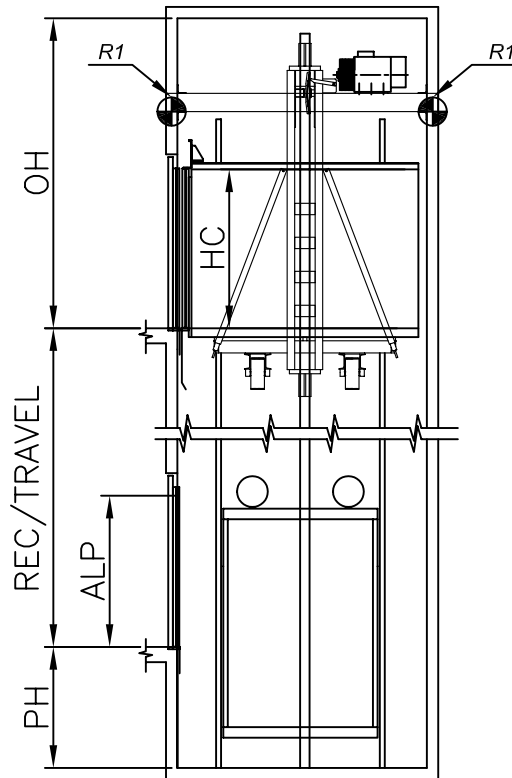

ESCALA/SCALE 1:100

ESCALA/SCALE 1:50

ACCIONES SOBRE EL HUECO			MP4010 GO! "S"		
R1	CARGA SOBRE PARED / WALL LOAD	85000 N	3000 Kg	1 m/s	
R2	CARGA EN PUFFER CAB / CAR BUFFER LOAD	73333 N			
R3	CARGA EN PUFFER CPSO / CTW BUFFER LOAD	53333 N	40 P.	GO!	
R4	CARGA EN GUÍA CAB / CAR GUIDE LOAD	53900 N	FOSO/PIT	HUIDA/OVERHEAD	
R5	CARGA EN GUÍA CPSO / CTW GUIDE LOAD	1650 N	1600	4100	
	REACCION DE GUIAS Sx / GUIDES REACTIONS Sx	2756 N			32 Kw
	REACCION DE GUIAS Sy / GUIDES REACTIONS Sy	3399 N			