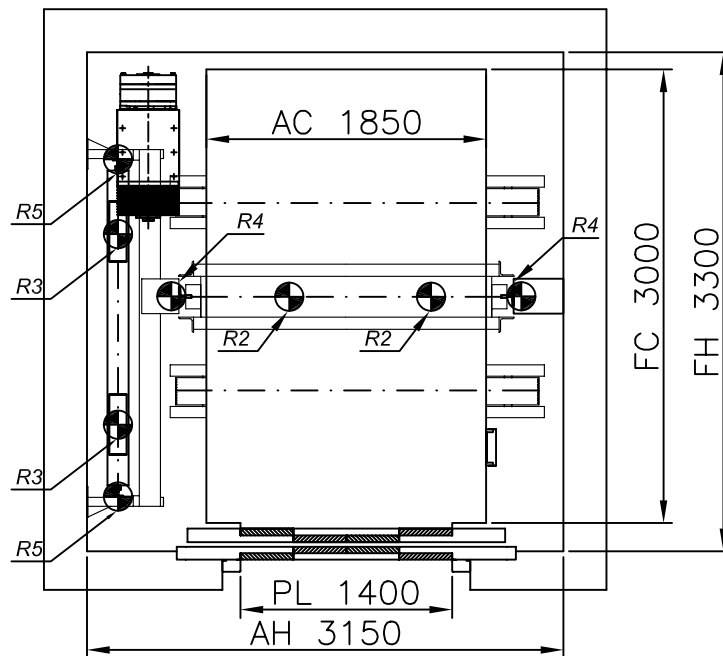

ESCALA/SCALE 1:100

ESCALA/SCALE 1:50

ACCIONES SOBRE EL HUECO			MP4010 GO! "S"		
R1	CARGA SOBRE PARED / WALL LOAD	85000 N	3000 Kg	1 m/s	
R2	CARGA EN PUFFER CAB / CAR BUFFER LOAD	73333 N			
R3	CARGA EN PUFFER CPSO / CTW BUFFER LOAD	53333 N	40 P.	GO!	
R4	CARGA EN GUÍA CAB / CAR GUIDE LOAD	53900 N	FOSO/PIT	HUIDA/OVERHEAD	
R5	CARGA EN GUÍA CPSO / CTW GUIDE LOAD	1650 N	1600	4100	
	REACCION DE GUIAS Sx / GUIDES REACTIONS Sx	2756 N			32 Kw
	REACCION DE GUIAS Sy / GUIDES REACTIONS Sy	3399 N			