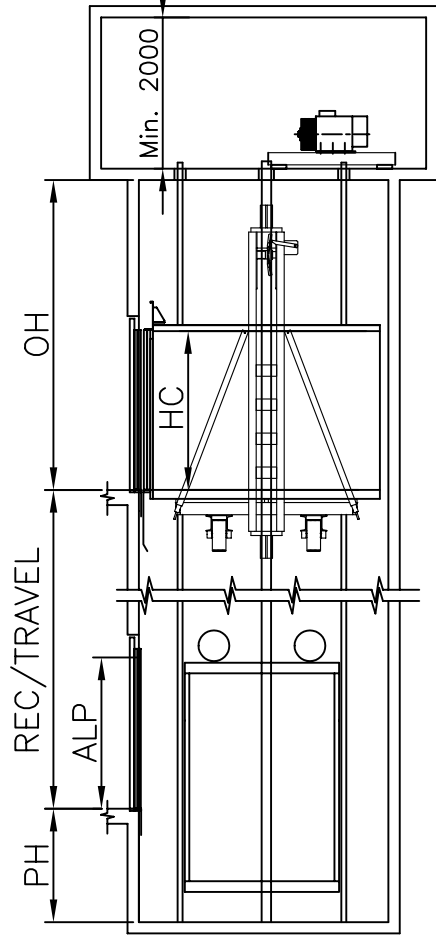

ESCALA/SCALE 1:100

ESCALA/SCALE 1:50

ESCALA/SCALE 1:50

ACCIONES SOBRE EL HUECO

MP4610 GO! "C"

R1	CARGA SOBRE LA LOSA / SLAB LOAD	62000N
R2	CARGA EN PUFFER CAB / CAR BUFFER LOAD	86666N
R3	CARGA EN PUFFER CPSO / CTW BUFFER LOAD	63000N
R4	CARGA EN GUÍA CAB / CAR GUIDE LOAD	63700 N
R5	CARGA EN GUÍA CPSO / CTW GUIDE LOAD	1650 N
	REACCION DE GUIAS Sx / GUIDES REACTIONS Sx	3483 N
	REACCION DE GUIAS Sy / GUIDES REACTIONS Sy	4287 N

3500 Kg	1 m/s	
46 P.	GO!	
FOSO/PIT	HUIDA/OVERHEAD	
1600	4100	32 Kw