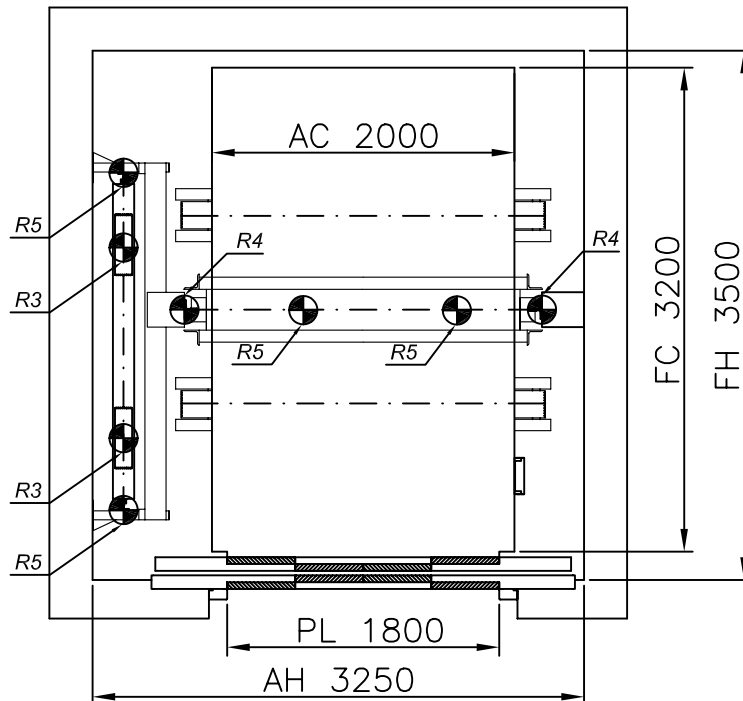

ESCALA/SCALE 1:100

ESCALA/SCALE 1:50

ESCALA/SCALE 1:50

ACCIONES SOBRE EL HUECO

MP4610 GO! "C"

R1	CARGA SOBRE LA LOSA / SLAB LOAD	62000N
R2	CARGA EN PUFFER CAB / CAR BUFFER LOAD	86666N
R3	CARGA EN PUFFER CPSO / CTW BUFFER LOAD	63000N
R4	CARGA EN GUÍA CAB / CAR GUIDE LOAD	63700 N
R5	CARGA EN GUÍA CPSO / CTW GUIDE LOAD	1650 N
	REACCION DE GUIAS Sx / GUIDES REACTIONS Sx	3483 N
	REACCION DE GUIAS Sy / GUIDES REACTIONS Sy	4287 N

3500 Kg	1 m/s	
46 P.	GO!	
FOSO/PIT	HUIDA/OVERHEAD	
1600	4100	32 Kw