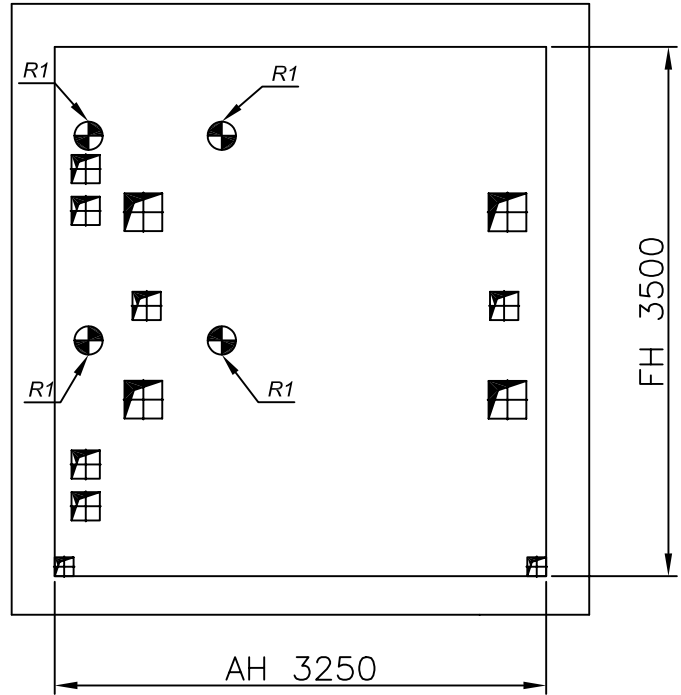

ESCALA/SCALE 1:100

ESCALA/SCALE 1:50

ESCALA/SCALE 1:50

ACCIONES SOBRE EL HUECO

MP4610 GO! "C"

R1	CARGA SOBRE LA LOSA / SLAB LOAD	62000N
R2	CARGA EN PUFFER CAB / CAR BUFFER LOAD	86666N
R3	CARGA EN PUFFER CPSO / CTW BUFFER LOAD	63000N
R4	CARGA EN GUÍA CAB / CAR GUIDE LOAD	63700 N
R5	CARGA EN GUÍA CPSO / CTW GUIDE LOAD	1650 N
	REACCION DE GUIAS Sx / GUIDES REACTIONS Sx	3483 N
	REACCION DE GUIAS Sy / GUIDES REACTIONS Sy	4287 N

3500 Kg	1 m/s	
46 P.	GO!	
FOSO/PIT	HUIDA/OVERHEAD	
1600	4100	32 Kw